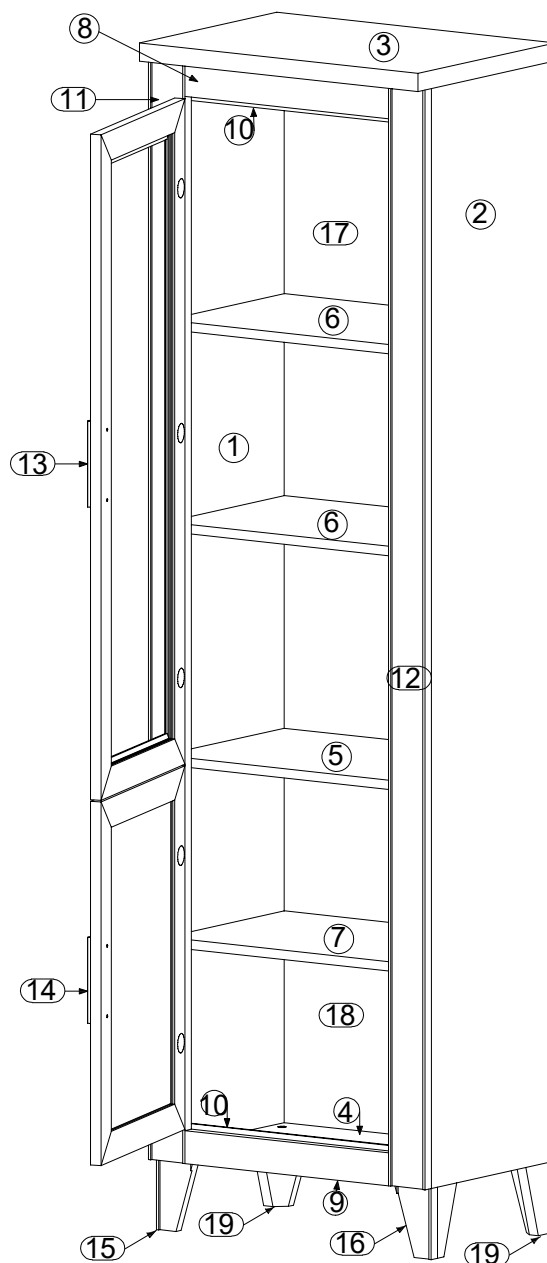

Набор мебели для
гостиной "Амадей"
шкаф П 635.05

Пинскдрев Инструкция по сборке

ЕАЭС №BY/112 11.01. ТР025 024.0100171

ЗАО "Холдинговая компания "Пинскдрев", филиал Фабрика столов
225710, Республика Беларусь, Брестская обл., г. Пинск, ул. Корбута, 7.

информация по уходу, эксплуатации и гарантийным обязательствам указана в паспорте изделия

Номер детали	Размеры, мм	Количество, шт.	Код детали
A	ахbхс	D	B

A	axbxc	D	B
1	2000x385	1	П635.01.001
2	2000x385	1	П635.01.002
3	610x430	1	П635.01.003
4	572x380	1	П635.01.004
5	572x380	1	П635.01.005
6	572x380	2	П635.01.006
7	570x370	1	П635.01.007
8	446x60	1	П635.01.008
9	446x60	1	П635.01.009
10	446x40	2	П635.01.010
11	2000x80	1	П635.01.011
12	2000x80	1	П635.01.012
13	1210x441	1	П635.01.013
14	661x441	2	П635.01.14
15	80x80	1	П635.01.15
16	80x80	1	П635.01.16
17	1285x1038	1	П635.01.17
18	720x1038	1	П635.01.18
19	80x80	1	П635.01.19

- 1**
- | | | | | | |
|---------------------------------|------------------------|--------------------------------|------------------|---------------|-----------------|
| 12x
Полкодержатель Hettich G | 8x
Дюбель Hettich D | 20x
Стяжка Hettich E | 4x
Ø8x35 mm A | 2x
СПА-1 K | 4x
4x22 mm L |
| 10x
3 - 3.5x16.016 mm J | 5x
ZM-НСКТ90-BE H | 8x
Полкодержатель Hettich Y | | | |

2

4x
Войлочный подпятник В

22x
D

10x
E

2x
Ø8x35 mm
A

4x
d=20mm
P

5x
ZM-HCKT90-BE H

10x
3 - 3.5x16.016 mm J