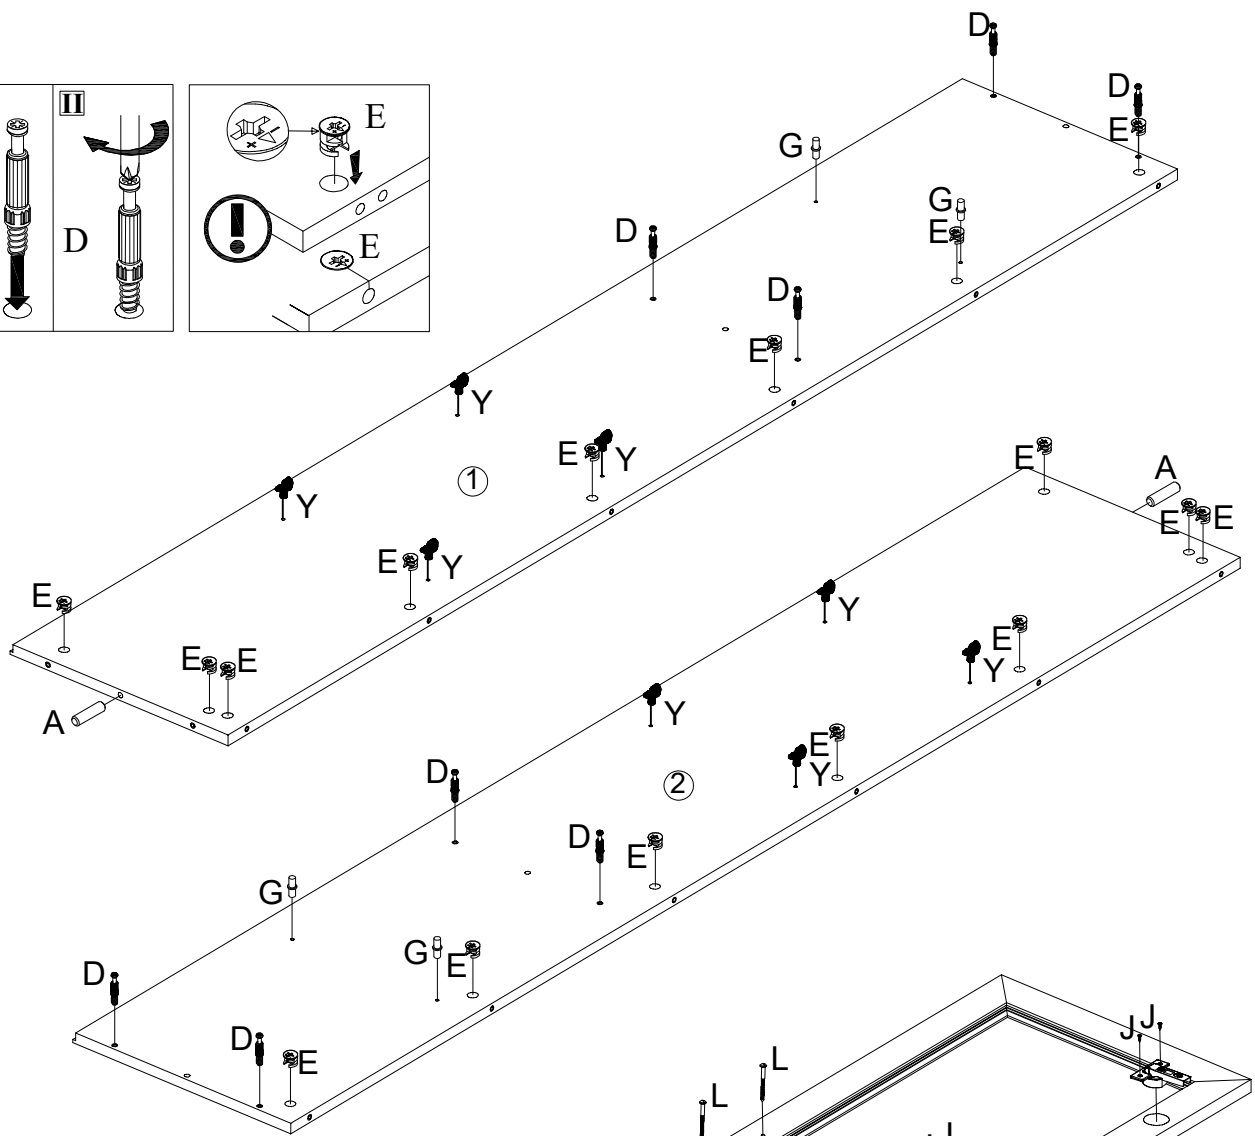

информация по уходу, эксплуатации и гарантийным обязательствам указана в паспорте изделия

Номер детали	Размеры, мм	Количество, шт.	Код детали
A	ахbхс	D	B

A	axbxc	D	B
1	2000x385	1	П635.01.001
2	2000x385	1	П635.01.002
3	610x430	1	П635.01.003
4	572x380	1	П635.01.004
5	572x380	1	П635.01.005
6	572x380	2	П635.01.006
7	570x370	1	П635.01.007
8	446x60	1	П635.01.008
9	446x60	1	П635.01.009
10	446x40	2	П635.01.010
11	2000x80	1	П635.01.011
12	2000x80	1	П635.01.012
13	1210x441	1	П635.01.013
14	661x441	2	П635.01.14
15	80x80	1	П635.01.15
16	80x80	1	П635.01.16
17	1285x1038	1	П635.01.17
18	720x1038	1	П635.01.18
19	80x80	1	П635.01.19

- 1**
- | | | | | | |
|---------------------------------|------------------------|--------------------------------|------------------|---------------|-----------------|
| 12x
Полкодержатель Hettich G | 8x
Дюбель Hettich D | 20x
Стяжка Hettich E | 4x
Ø8x35 mm A | 2x
СПА-1 K | 4x
4x22 mm L |
| 10x
3 - 3.5x16.016 mm J | 5x
ZM-НСКТ90-BE H | 8x
Полкодержатель Hettich Y | | | |

2

4x
Войлочный подпятник В

22x
D

10x
E

2x
Ø8x35 mm
A

4x
d=20mm
P

5x
ZM-HCKT90-BE H

10x
3 - 3.5x16.016 mm J