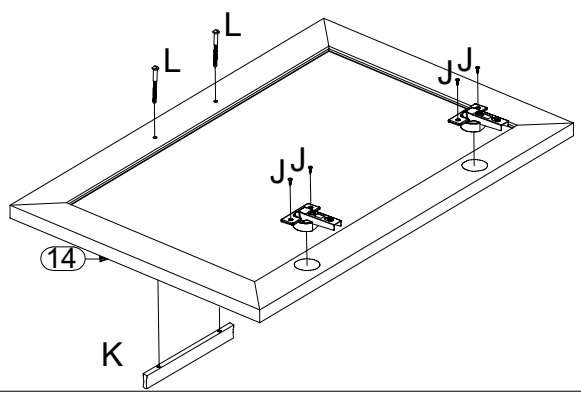

информация по уходу, эксплуатации и гарантийным обязательствам указана в паспорте изделия

Номер детали	Размеры, мм	Количество, шт.	Код детали
A	ахbхс	D	B

A	axbxc	D	B
1	2000x385	1	П635.01.001
2	2000x385	1	П635.01.002
3	610x430	1	П635.01.003
4	572x380	1	П635.01.004
5	572x380	1	П635.01.005
6	572x380	2	П635.01.006
7	570x370	1	П635.01.007
8	446x60	1	П635.01.008
9	446x60	1	П635.01.009
10	446x40	2	П635.01.010
11	2000x80	1	П635.01.011
12	2000x80	1	П635.01.012
13	1210x441	1	П635.01.013
14	661x441	2	П635.01.14
15	80x80	1	П635.01.15
16	80x80	1	П635.01.16
17	1285x1038	1	П635.01.17
18	720x1038	1	П635.01.18
19	80x80	1	П635.01.19

- 1**
- | | | | | | |
|---------------------------------|------------------------|--------------------------------|------------------|---------------|-----------------|
| 12x
Полкодержатель Hettich G | 8x
Дюбель Hettich D | 20x
Стяжка Hettich E | 4x
Ø8x35 mm A | 2x
СПА-1 K | 4x
4x22 mm L |
| 10x
3 - 3.5x16.016 mm J | 5x
ZM-НСКТ90-BE H | 8x
Полкодержатель Hettich Y | | | |