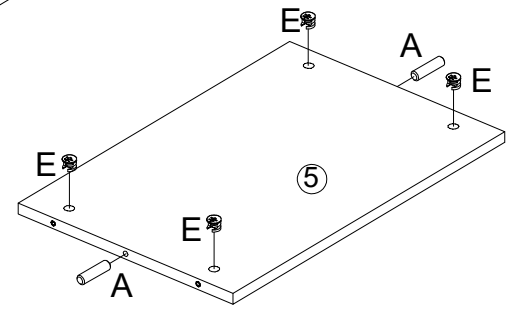

информация по уходу, эксплуатации и гарантийным обязательствам указана в паспорте изделия

Номер детали	Размеры, мм	Количество, шт.	Код детали
A	ахbхс	D	B

A	axbxc	D	B
1	2000x385	1	П635.01.001
2	2000x385	1	П635.01.002
3	610x430	1	П635.01.003
4	572x380	1	П635.01.004
5	572x380	1	П635.01.005
6	572x380	2	П635.01.006
7	570x370	1	П635.01.007
8	446x60	1	П635.01.008
9	446x60	1	П635.01.009
10	446x40	2	П635.01.010
11	2000x80	1	П635.01.011
12	2000x80	1	П635.01.012
13	1210x441	1	П635.01.013
14	661x441	2	П635.01.14
15	80x80	1	П635.01.15
16	80x80	1	П635.01.16
17	1285x1038	1	П635.01.17
18	720x1038	1	П635.01.18
19	80x80	1	П635.01.19

- 1**
- | | | | | | |
|---------------------------------|------------------------|--------------------------------|------------------|---------------|-----------------|
| 12x
Полкодержатель Hettich G | 8x
Дюбель Hettich D | 20x
Стяжка Hettich E | 4x
Ø8x35 mm A | 2x
СПА-1 K | 4x
4x22 mm L |
| 10x
3 - 3.5x16.016 mm J | 5x
ZM-НСКТ90-BE H | 8x
Полкодержатель Hettich Y | | | |