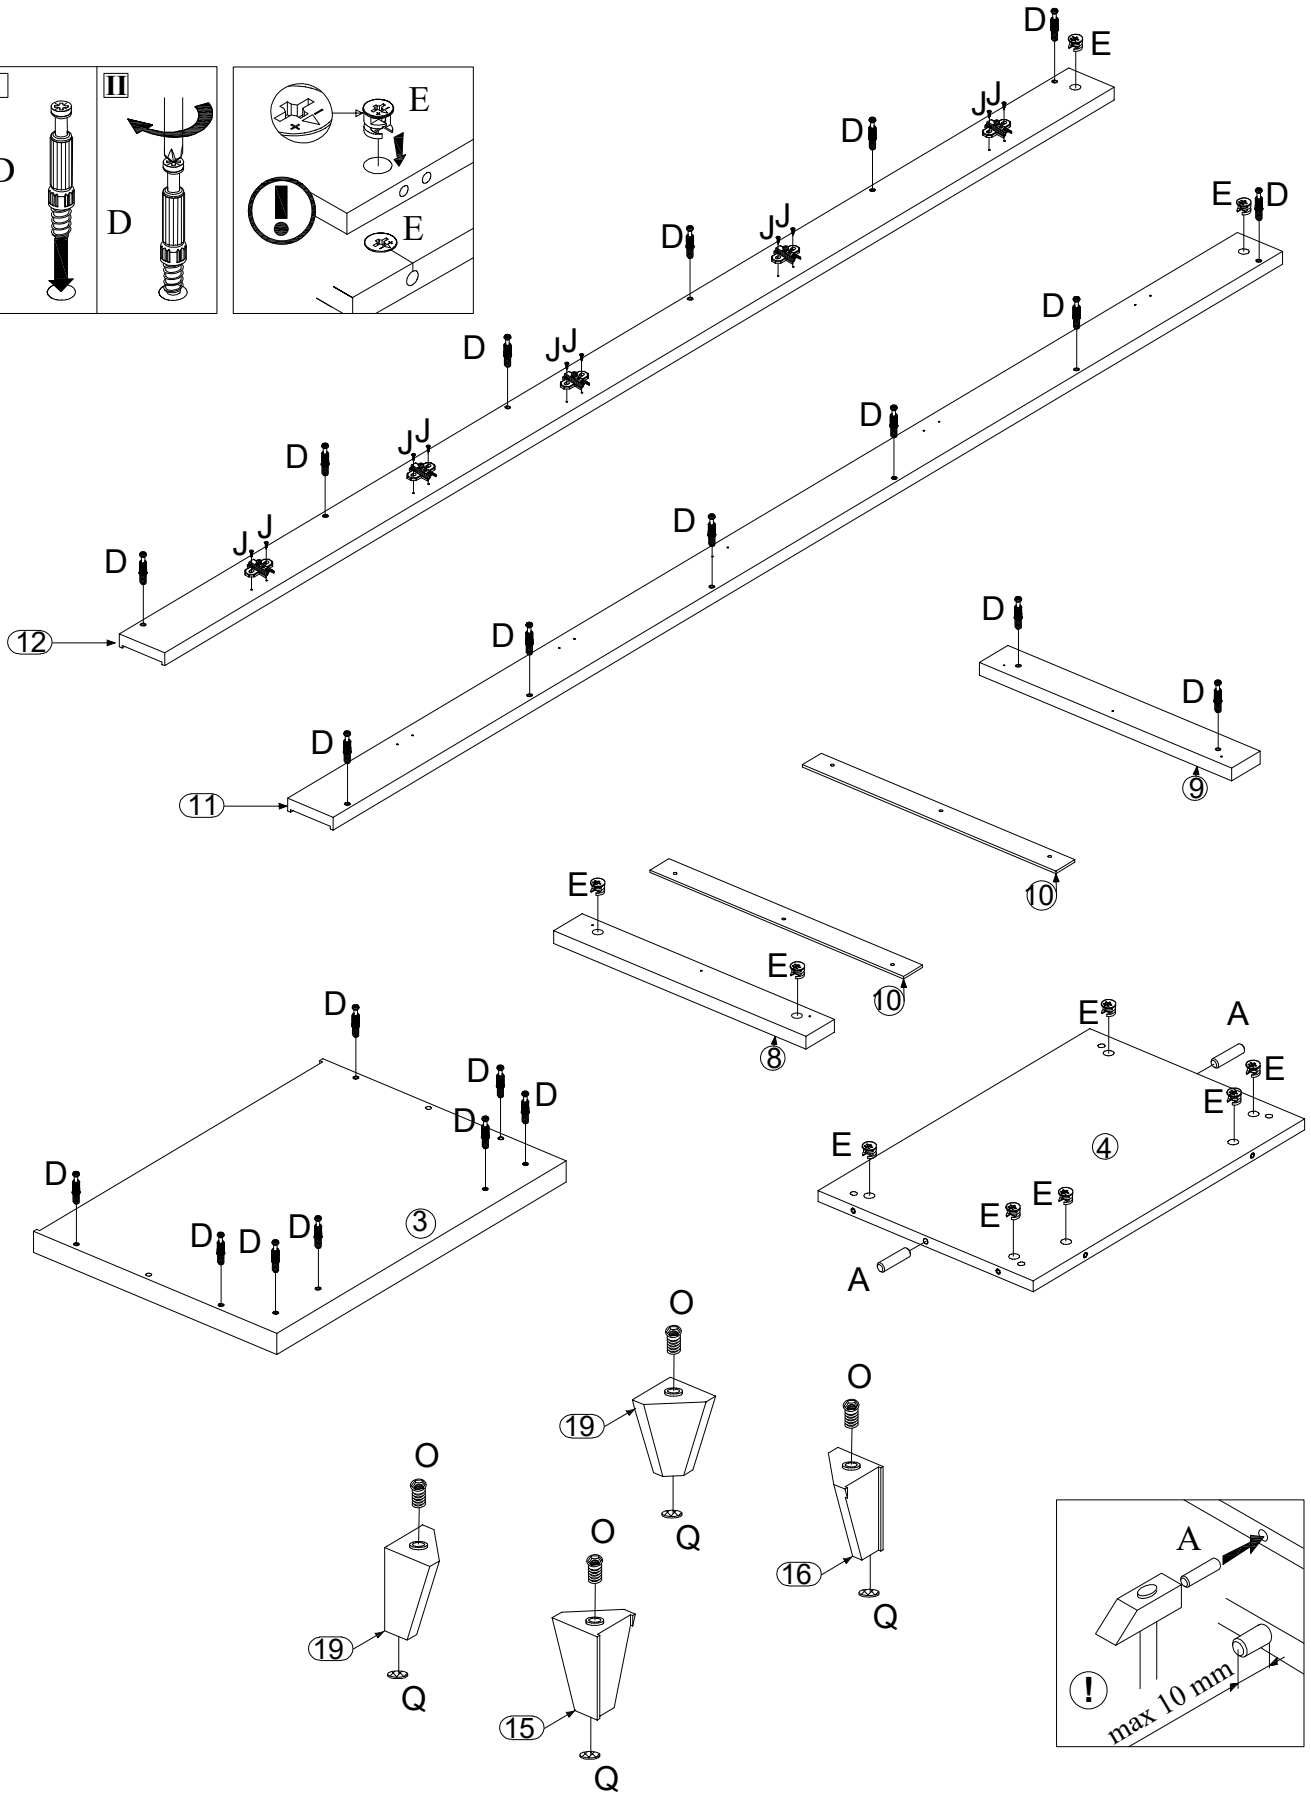

информация по уходу, эксплуатации и гарантийным обязательствам указана в паспорте изделия

Номер детали	Размеры, мм	Количество, шт.	Код детали
A	ахbхс	D	B

A	axbxc	D	B
1	2000x385	1	П635.01.001
2	2000x385	1	П635.01.002
3	610x430	1	П635.01.003
4	572x380	1	П635.01.004
5	572x380	1	П635.01.005
6	572x380	2	П635.01.006
7	570x370	1	П635.01.007
8	446x60	1	П635.01.008
9	446x60	1	П635.01.009
10	446x40	2	П635.01.010
11	2000x80	1	П635.01.011
12	2000x80	1	П635.01.012
13	1210x441	1	П635.01.013
14	661x441	2	П635.01.14
15	80x80	1	П635.01.15
16	80x80	1	П635.01.16
17	1285x1038	1	П635.01.17
18	720x1038	1	П635.01.18
19	80x80	1	П635.01.19

- 1**
- | | | | | | |
|---------------------------------|------------------------|--------------------------------|------------------|---------------|-----------------|
| 12x
Полкодержатель Hettich G | 8x
Дюбель Hettich D | 20x
Стяжка Hettich E | 4x
Ø8x35 mm A | 2x
СПА-1 K | 4x
4x22 mm L |
| 10x
3 - 3.5x16.016 mm J | 5x
ZM-НСКТ90-BE H | 8x
Полкодержатель Hettich Y | | | |

2

4x
Войлочный подпятник В

22x
D

10x
E

2x
Ø8x35 mm
A

4x
d=20mm
P

5x
ZM-HCKT90-BE H

10x
3 - 3.5x16.016 mm J

3

4

7

8

9

10