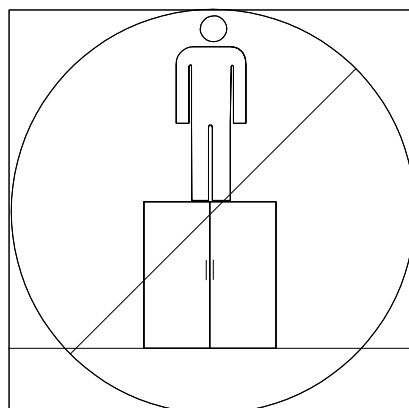

Набор мебели для
гостиной "Амадей"
шкаф П 635.05

Пинскдрев Инструкция по сборке

ЕАЭС №BY/112 11.01. ТР025 024.0100171

ЗАО "Холдинговая компания "Пинскдрев", филиал Фабрика столов
225710, Республика Беларусь, Брестская обл., г. Пинск, ул. Корбута, 7.

информация по уходу, эксплуатации и гарантийным обязательствам указана в паспорте изделия

Номер детали	Размеры, мм	Количество, шт.	Код детали
A	ахbхс	D	B

A	axbxc	D	B
1	2000x385	1	П635.01.001
2	2000x385	1	П635.01.002
3	610x430	1	П635.01.003
4	572x380	1	П635.01.004
5	572x380	1	П635.01.005
6	572x380	2	П635.01.006
7	570x370	1	П635.01.007
8	446x60	1	П635.01.008
9	446x60	1	П635.01.009
10	446x40	2	П635.01.010
11	2000x80	1	П635.01.011
12	2000x80	1	П635.01.012
13	1210x441	1	П635.01.013
14	661x441	2	П635.01.14
15	80x80	1	П635.01.15
16	80x80	1	П635.01.16
17	1285x1038	1	П635.01.17
18	720x1038	1	П635.01.18
19	80x80	1	П635.01.19