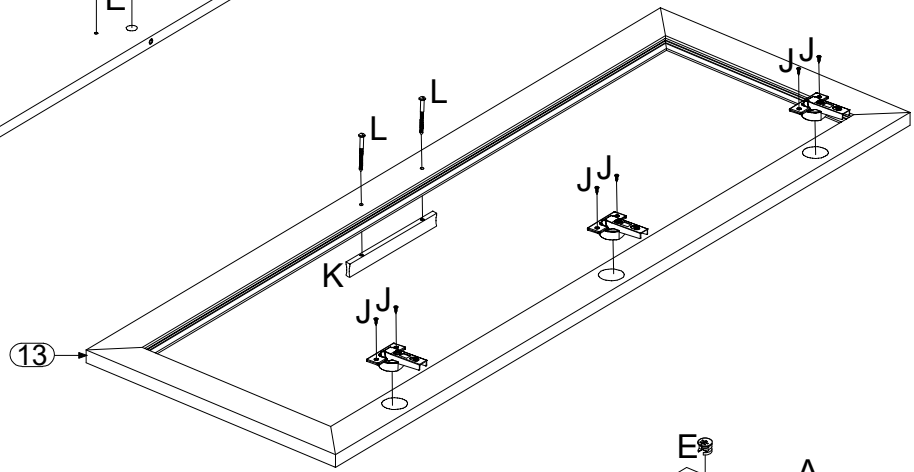

информация по уходу, эксплуатации и гарантийным обязательствам указана в паспорте изделия

Номер детали	Размеры, мм	Количество, шт.	Код детали
A	ахbхс	D	B

A	axbxc	D	B
1	2000x385	1	П635.01.001
2	2000x385	1	П635.01.002
3	610x430	1	П635.01.003
4	572x380	1	П635.01.004
5	572x380	1	П635.01.005
6	572x380	2	П635.01.006
7	570x370	1	П635.01.007
8	446x60	1	П635.01.008
9	446x60	1	П635.01.009
10	446x40	2	П635.01.010
11	2000x80	1	П635.01.011
12	2000x80	1	П635.01.012
13	1210x441	1	П635.01.013
14	661x441	2	П635.01.14
15	80x80	1	П635.01.15
16	80x80	1	П635.01.16
17	1285x1038	1	П635.01.17
18	720x1038	1	П635.01.18
19	80x80	1	П635.01.19

- 1**
- | | | | | | |
|---------------------------------|------------------------|--------------------------------|------------------|---------------|-----------------|
| 12x
Полкодержатель Hettich G | 8x
Дюбель Hettich D | 20x
Стяжка Hettich E | 4x
Ø8x35 mm A | 2x
СПА-1 K | 4x
4x22 mm L |
| 10x
3 - 3.5x16.016 mm J | 5x
ZM-НСКТ90-BE H | 8x
Полкодержатель Hettich Y | | | |