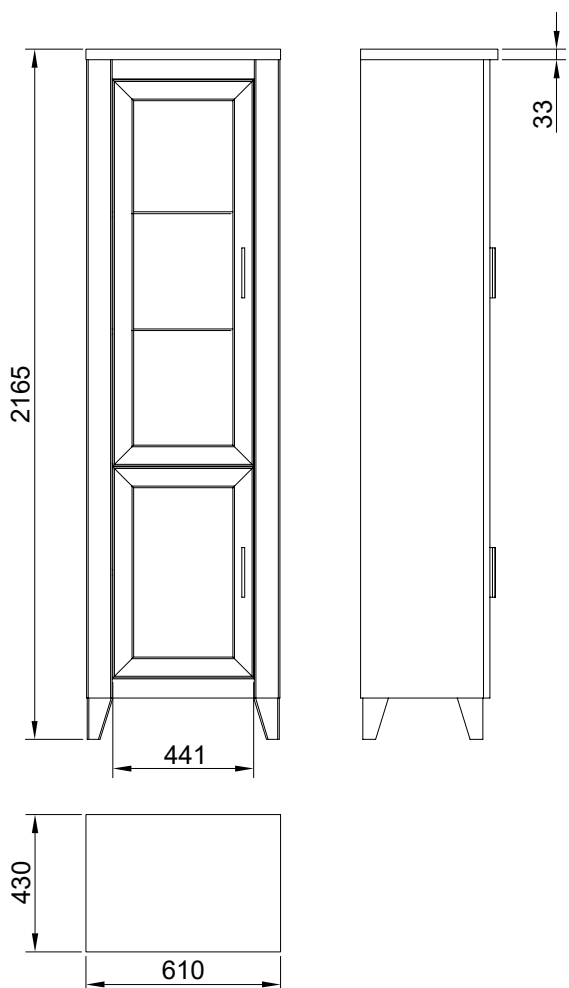

Набор мебели для
гостиной "Амадей"
шкаф П 635.05

Пинскдрев Инструкция по сборке

ЕАЭС №BY/112 11.01. ТР025 024.0100171

ЗАО "Холдинговая компания "Пинскдрев", филиал Фабрика столов
225710, Республика Беларусь, Брестская обл., г. Пинск, ул. Корбута, 7.

информация по уходу, эксплуатации и гарантийным обязательствам указана в паспорте изделия

Номер детали	Размеры, мм	Количество, шт.	Код детали
A	ахbхс	D	B

A	axbxc	D	B
1	2000x385	1	П635.01.001
2	2000x385	1	П635.01.002
3	610x430	1	П635.01.003
4	572x380	1	П635.01.004
5	572x380	1	П635.01.005
6	572x380	2	П635.01.006
7	570x370	1	П635.01.007
8	446x60	1	П635.01.008
9	446x60	1	П635.01.009
10	446x40	2	П635.01.010
11	2000x80	1	П635.01.011
12	2000x80	1	П635.01.012
13	1210x441	1	П635.01.013
14	661x441	2	П635.01.14
15	80x80	1	П635.01.15
16	80x80	1	П635.01.16
17	1285x1038	1	П635.01.17
18	720x1038	1	П635.01.18
19	80x80	1	П635.01.19

- 1**
- | | | | | | |
|---------------------------------|------------------------|--------------------------------|------------------|---------------|-----------------|
| 12x
Полкодержатель Hettich G | 8x
Дюбель Hettich D | 20x
Стяжка Hettich E | 4x
Ø8x35 mm A | 2x
СПА-1 K | 4x
4x22 mm L |
| 10x
3 - 3.5x16.016 mm J | 5x
ZM-НСКТ90-BE H | 8x
Полкодержатель Hettich Y | | | |

2

4x
Войлочный подпятник В

22x
D

10x
E

2x
Ø8x35 mm
A

4x
d=20mm
P

5x
ZM-HCKT90-BE H

10x
3 - 3.5x16.016 mm J