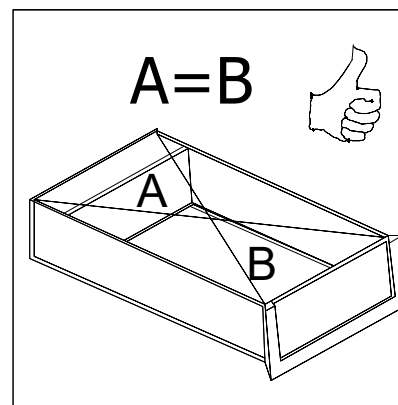

Набор мебели для
гостиной "Амадей"
шкаф П 635.05

Пинскдрев Инструкция по сборке

ЕАЭС №BY/112 11.01. ТР025 024.0100171

ЗАО "Холдинговая компания "Пинскдрев", филиал Фабрика столов
225710, Республика Беларусь, Брестская обл., г. Пинск, ул. Корбута, 7.

информация по уходу, эксплуатации и гарантийным обязательствам указана в паспорте изделия

Номер детали	Размеры, мм	Количество, шт.	Код детали
A	ахbхс	D	B

A	axbxc	D	B
1	2000x385	1	П635.01.001
2	2000x385	1	П635.01.002
3	610x430	1	П635.01.003
4	572x380	1	П635.01.004
5	572x380	1	П635.01.005
6	572x380	2	П635.01.006
7	570x370	1	П635.01.007
8	446x60	1	П635.01.008
9	446x60	1	П635.01.009
10	446x40	2	П635.01.010
11	2000x80	1	П635.01.011
12	2000x80	1	П635.01.012
13	1210x441	1	П635.01.013
14	661x441	2	П635.01.14
15	80x80	1	П635.01.15
16	80x80	1	П635.01.16
17	1285x1038	1	П635.01.17
18	720x1038	1	П635.01.18
19	80x80	1	П635.01.19