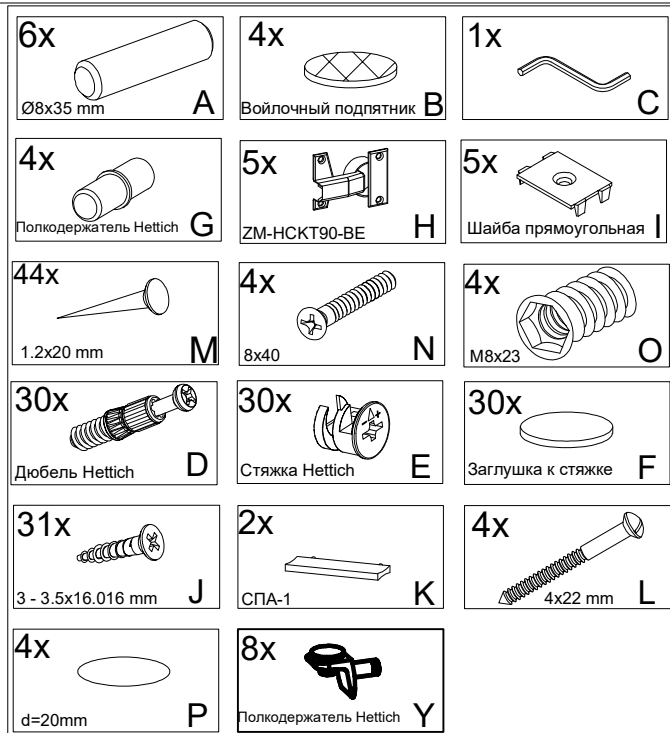

Набор мебели для
гостиной "Амадей"
шкаф П 635.05

Пинскдрев Инструкция по сборке

ЕАЭС №BY/112 11.01. ТР025 024.0100171

ЗАО "Холдинговая компания "Пинскдрев", филиал Фабрика столов
225710, Республика Беларусь, Брестская обл., г. Пинск, ул. Корбута, 7.

информация по уходу, эксплуатации и гарантийным обязательствам указана в паспорте изделия

Номер детали	Размеры, мм	Количество, шт.	Код детали
A	ахbхс	D	B

A	axbxc	D	B
1	2000x385	1	П635.01.001
2	2000x385	1	П635.01.002
3	610x430	1	П635.01.003
4	572x380	1	П635.01.004
5	572x380	1	П635.01.005
6	572x380	2	П635.01.006
7	570x370	1	П635.01.007
8	446x60	1	П635.01.008
9	446x60	1	П635.01.009
10	446x40	2	П635.01.010
11	2000x80	1	П635.01.011
12	2000x80	1	П635.01.012
13	1210x441	1	П635.01.013
14	661x441	2	П635.01.14
15	80x80	1	П635.01.15
16	80x80	1	П635.01.16
17	1285x1038	1	П635.01.17
18	720x1038	1	П635.01.18
19	80x80	1	П635.01.19

- 1**
- | | | | | | |
|---------------------------------|------------------------|--------------------------------|------------------|---------------|-----------------|
| 12x
Полкодержатель Hettich G | 8x
Дюбель Hettich D | 20x
Стяжка Hettich E | 4x
Ø8x35 mm A | 2x
СПА-1 K | 4x
4x22 mm L |
| 10x
3 - 3.5x16.016 mm J | 5x
ZM-НСКТ90-BE H | 8x
Полкодержатель Hettich Y | | | |

2

4x
Войлочный подпятник В

22x
D

10x
E

2x
Ø8x35 mm
A

4x
d=20mm
P

5x
ZM-HCKT90-BE H

10x
3 - 3.5x16.016 mm J