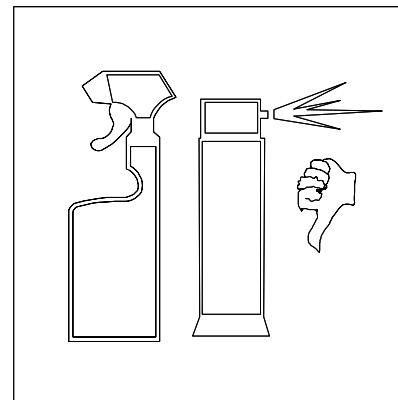

Набор мебели для
гостиной "Амадей"
шкаф П 635.05

Пинскдрев Инструкция по сборке

ЕАЭС №BY/112 11.01. ТР025 024.0100171

ЗАО "Холдинговая компания "Пинскдрев", филиал Фабрика столов
225710, Республика Беларусь, Брестская обл., г. Пинск, ул. Корбута, 7.

информация по уходу, эксплуатации и гарантийным обязательствам указана в паспорте изделия

Номер детали	Размеры, мм	Количество, шт.	Код детали
A	ахbхс	D	B

A	axbxc	D	B
1	2000x385	1	П635.01.001
2	2000x385	1	П635.01.002
3	610x430	1	П635.01.003
4	572x380	1	П635.01.004
5	572x380	1	П635.01.005
6	572x380	2	П635.01.006
7	570x370	1	П635.01.007
8	446x60	1	П635.01.008
9	446x60	1	П635.01.009
10	446x40	2	П635.01.010
11	2000x80	1	П635.01.011
12	2000x80	1	П635.01.012
13	1210x441	1	П635.01.013
14	661x441	2	П635.01.14
15	80x80	1	П635.01.15
16	80x80	1	П635.01.16
17	1285x1038	1	П635.01.17
18	720x1038	1	П635.01.18
19	80x80	1	П635.01.19